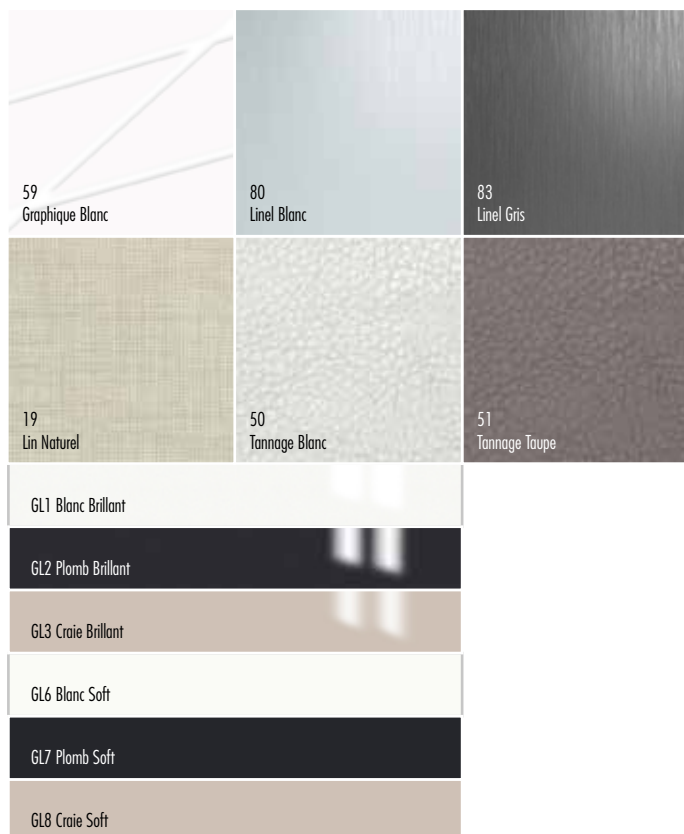

TEXTURÉS

MIROIRS

VERRES

sogal®

COLORS

UNE NOUVELLE SÉLECTION
SOGAL® COLORS INSPIRÉE
DES NOUVELLES TENDANCES

Impression numérique sur verre

Ouvrez **pinterest**
et découvrez
plus d'idées !