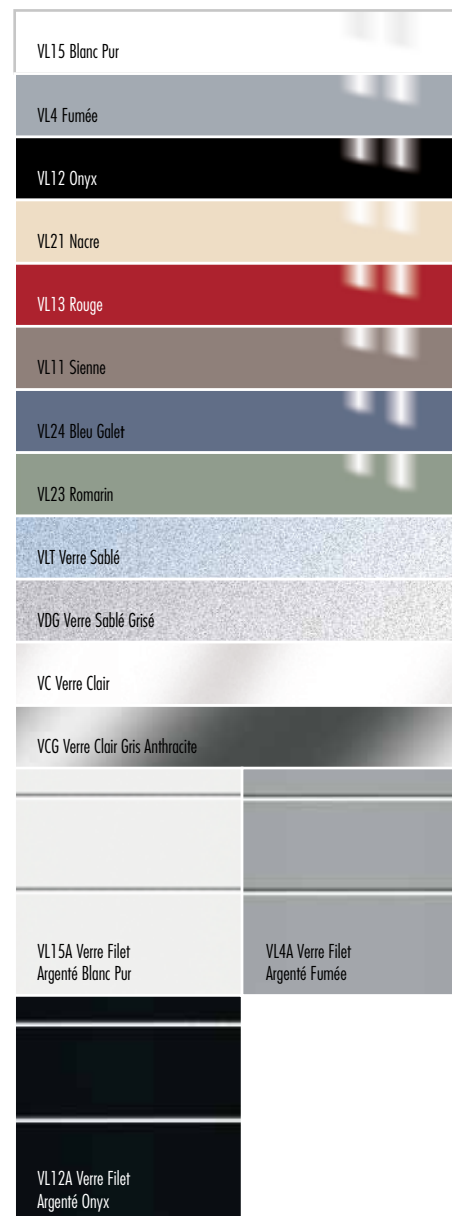

TEXTURÉS

MIROIRS

VERRES

sogal®

COLORS

UNE NOUVELLE SÉLECTION
SOGAL® COLORS INSPIRÉE
DES NOUVELLES TENDANCES

Impression numérique sur verre

Ouvrez **pinterest**
et découvrez
plus d'idées !