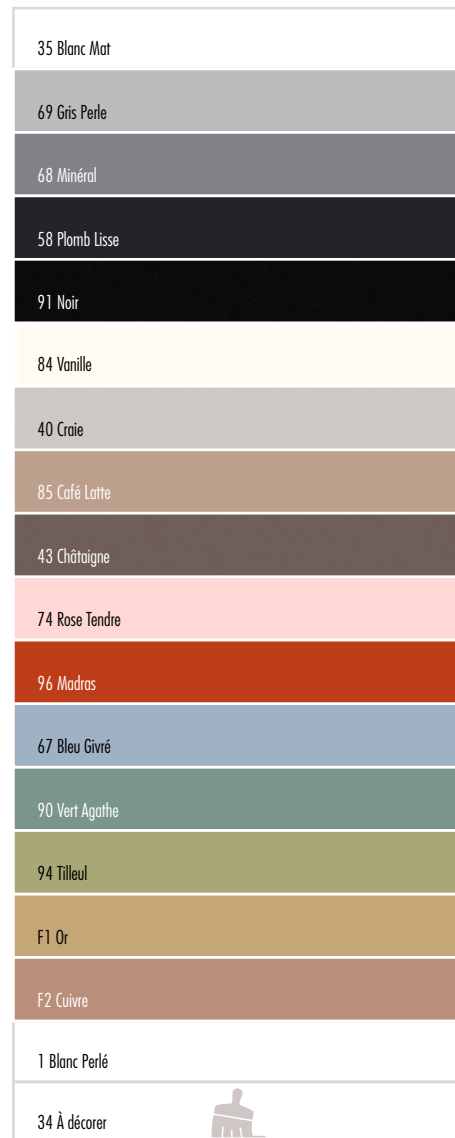

*Espace rangement
astucieux dissimulé
derrière une porte*

Dressing Sogal® Intérieurs, décor Cerisier (32) et face tiroirs Blanc Soft (GL6), cubes déco Vert Agathe (90)

NUANCIER DÉCORS

TONS BOIS

UNIS

MOTIFS